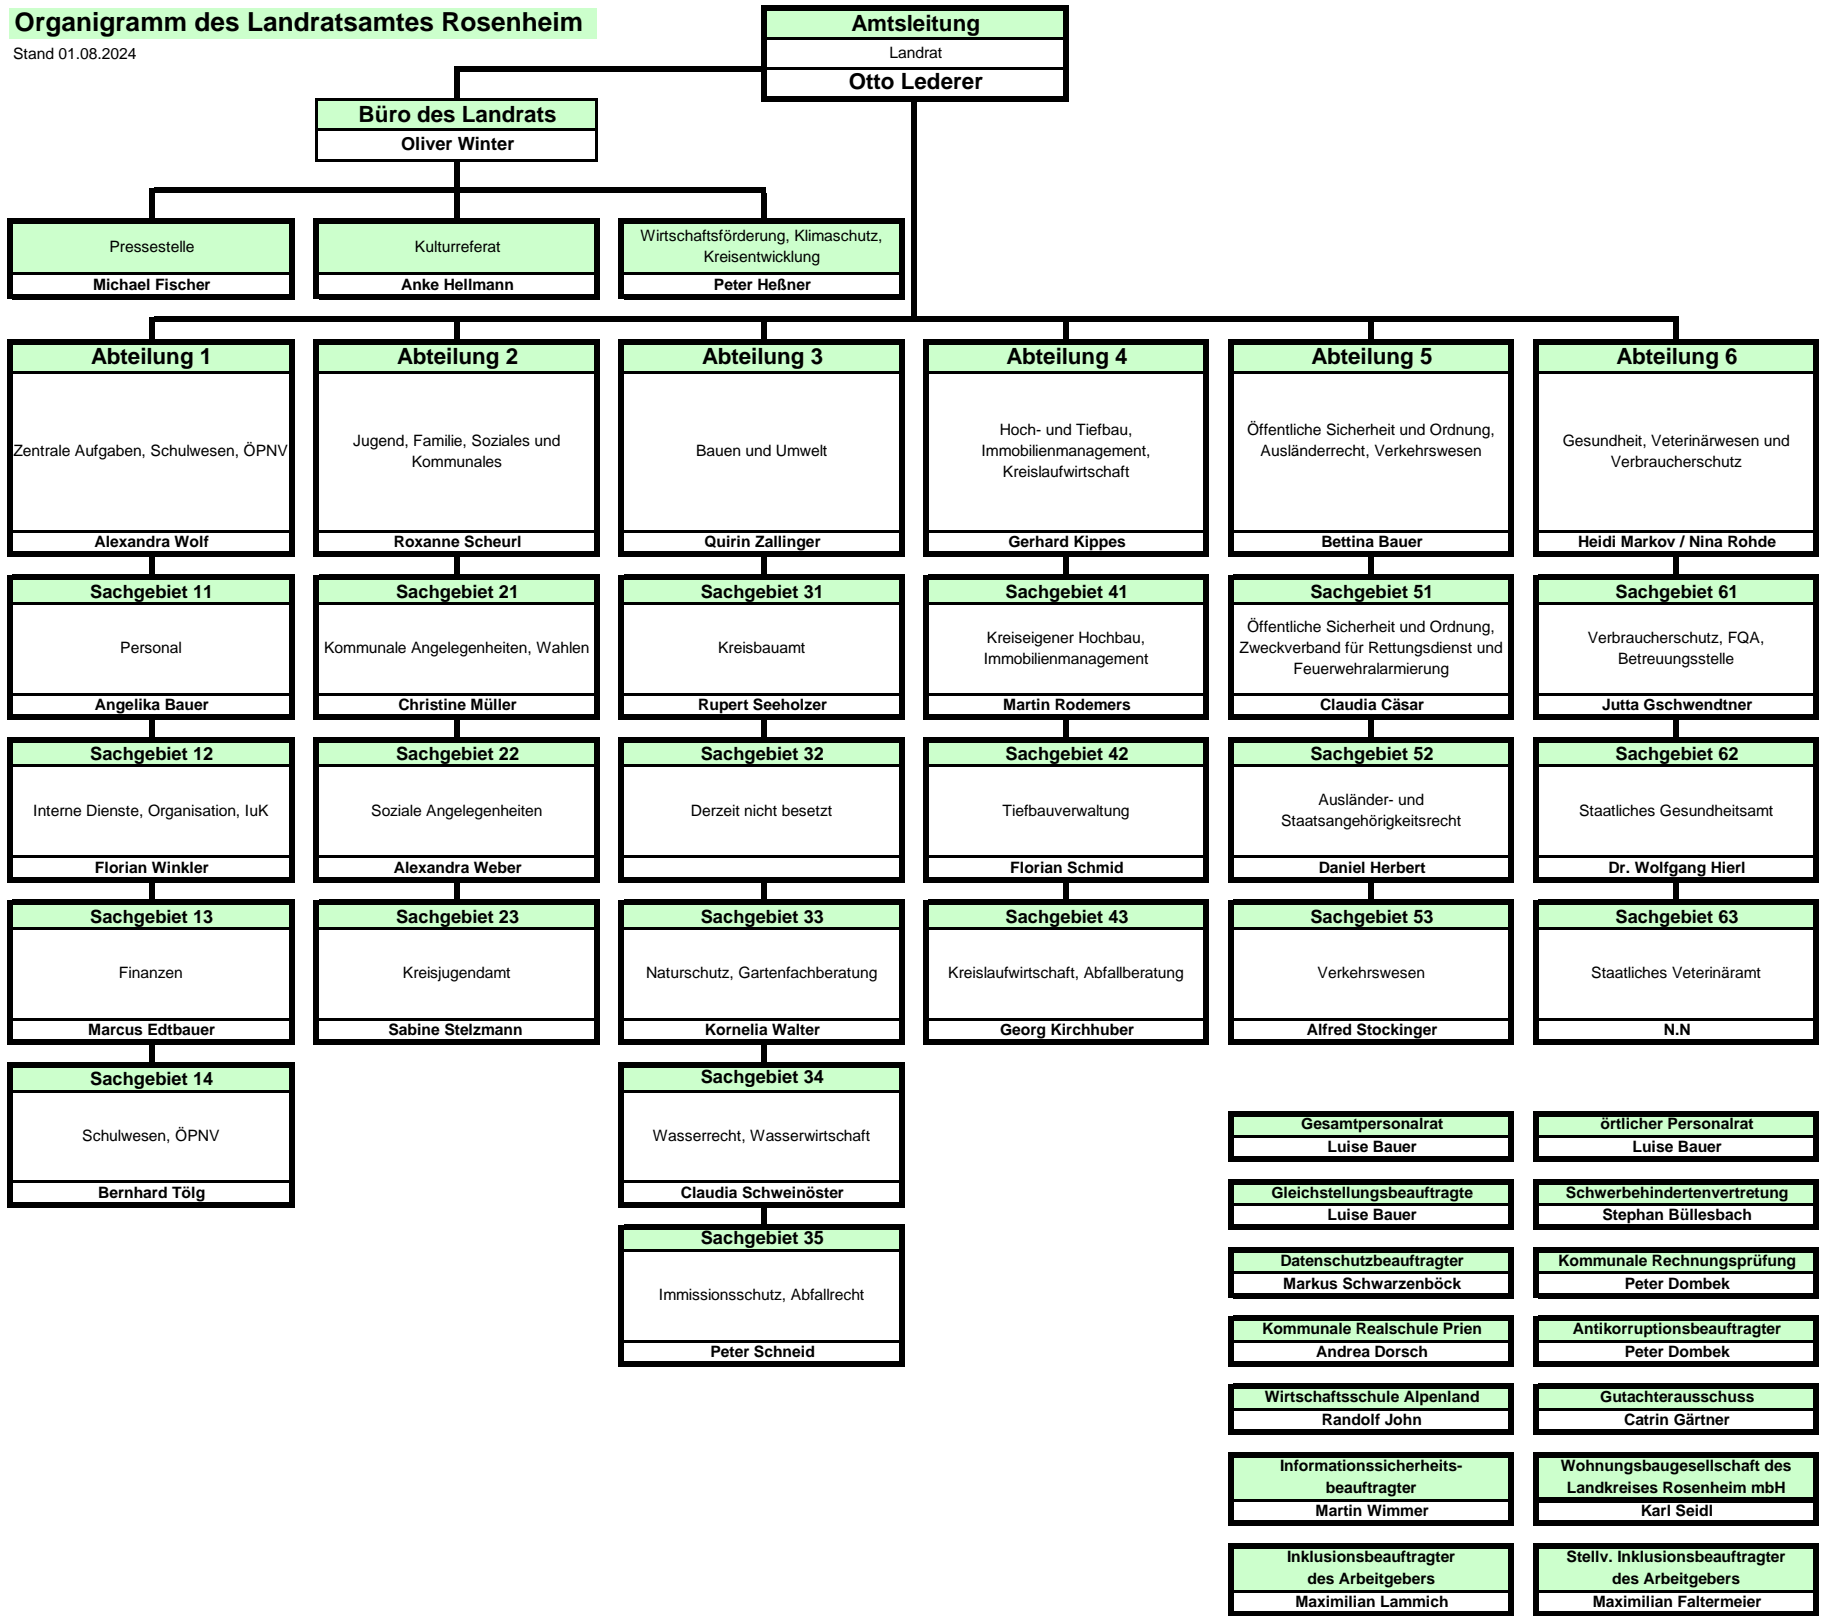

Organigramm des Landratsamtes Rosenheim

Stand 01.08.2024

Abteilung 2
Jugend, Familie, Soziales und Kommunales
Roxanne Scheurl Bettina Bauer

Sachgebiet 21
Kommunale Angelegenheiten, Wahlen
Christine Müller Petra Dirks

Sachgebiet 22
Soziale Angelegenheiten
Alexandra Weber Mario Antretter

Sachgebiet 23
Kreisjugendamt
Sabine Stelzmann Jutta Nillies Andrea Serwuschok Leitung Verwaltung Leitung Pädagogik 1. stellv. SGL 2. stellv. SGL

Gruppe 225
Pflegestützpunkt
Nicole Hübel

Gruppe 230
Kindertagesbetreuung
Romy Huber

Gruppe 231
Amtsvormundschaften, Amtpflegschaften, Amtsbeistandschaften
Juliane Fischer

Gruppe 232
Wirtschaftliche Hilfe I: Erzieherische Hilfen, Integrationshilfen
Martin Rofrucker

Gruppe 235
Sozialer Fachdienst II: Allgemeiner Sozialdienst Nord, Pflegekinderdienst
Christine Lorenz

Gruppe 236
Sozialer Fachdienst III: Allgemeiner Sozialdienst Mangfalltal, Fachdienst Frühe Kindheit
Ursula Blanke