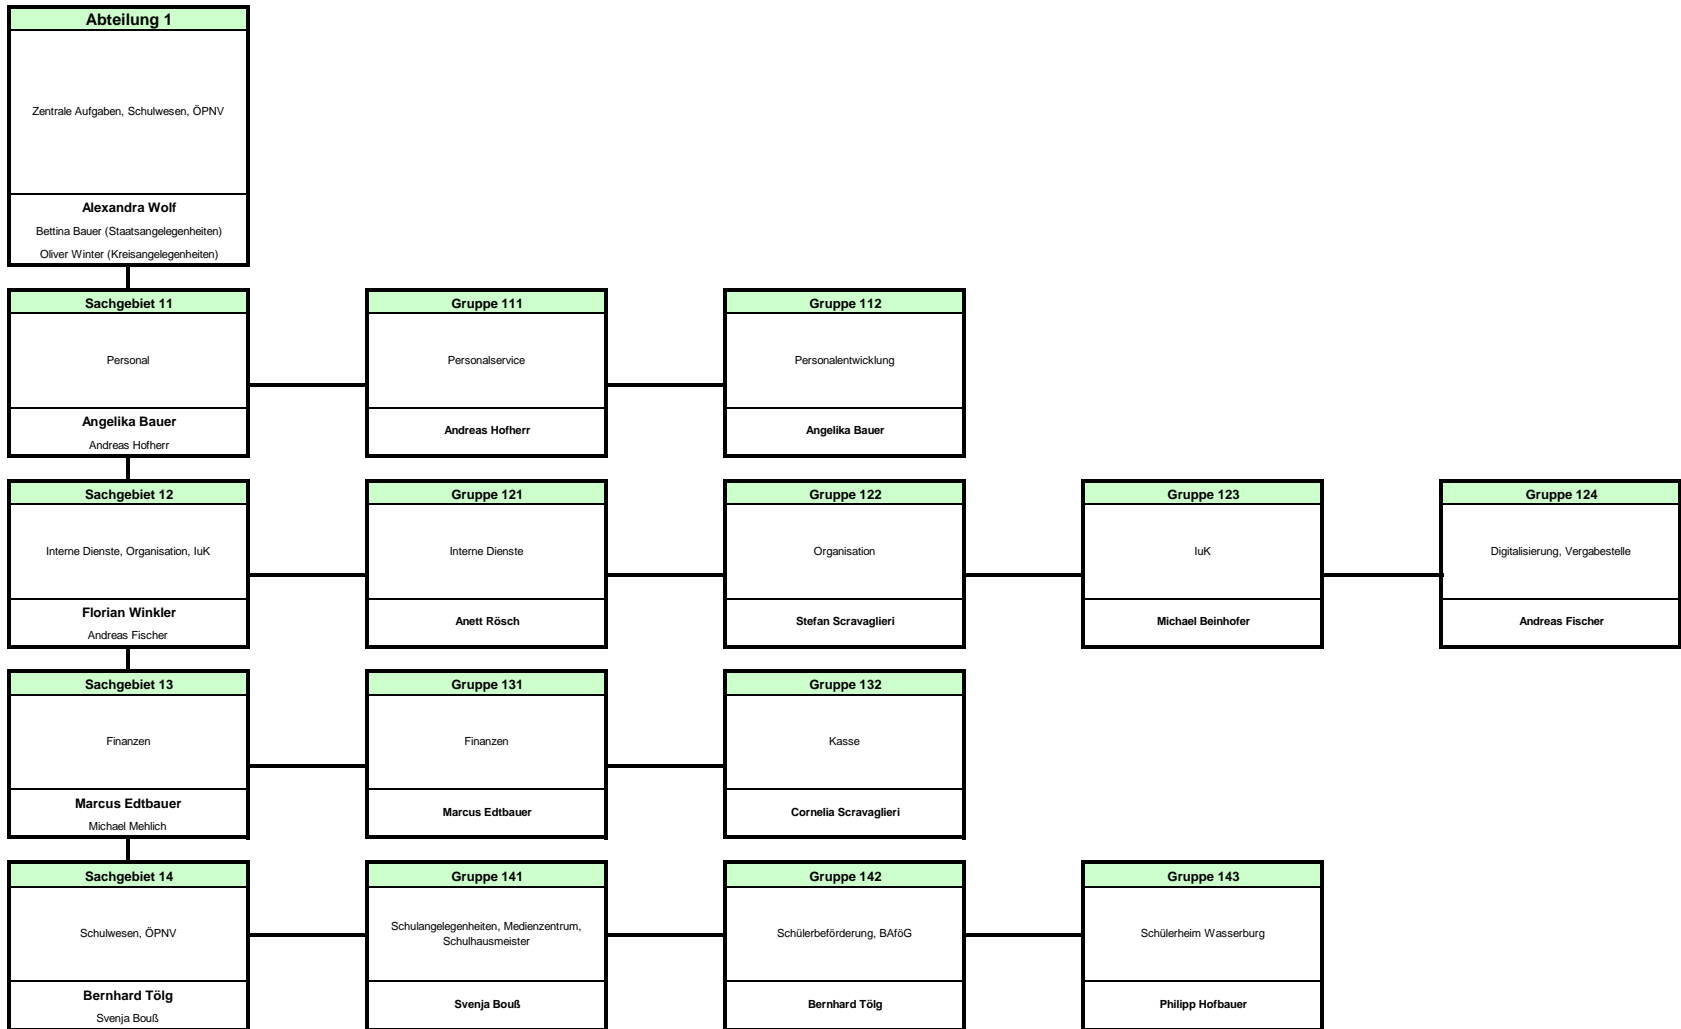

Organigramm des Landratsamtes Rosenheim

Stand 01.08.2024

Abteilung 2
Jugend, Familie, Soziales und Kommunales
Roxanne Scheurl Bettina Bauer

Sachgebiet 21
Kommunale Angelegenheiten, Wahlen
Christine Müller Petra Dirks